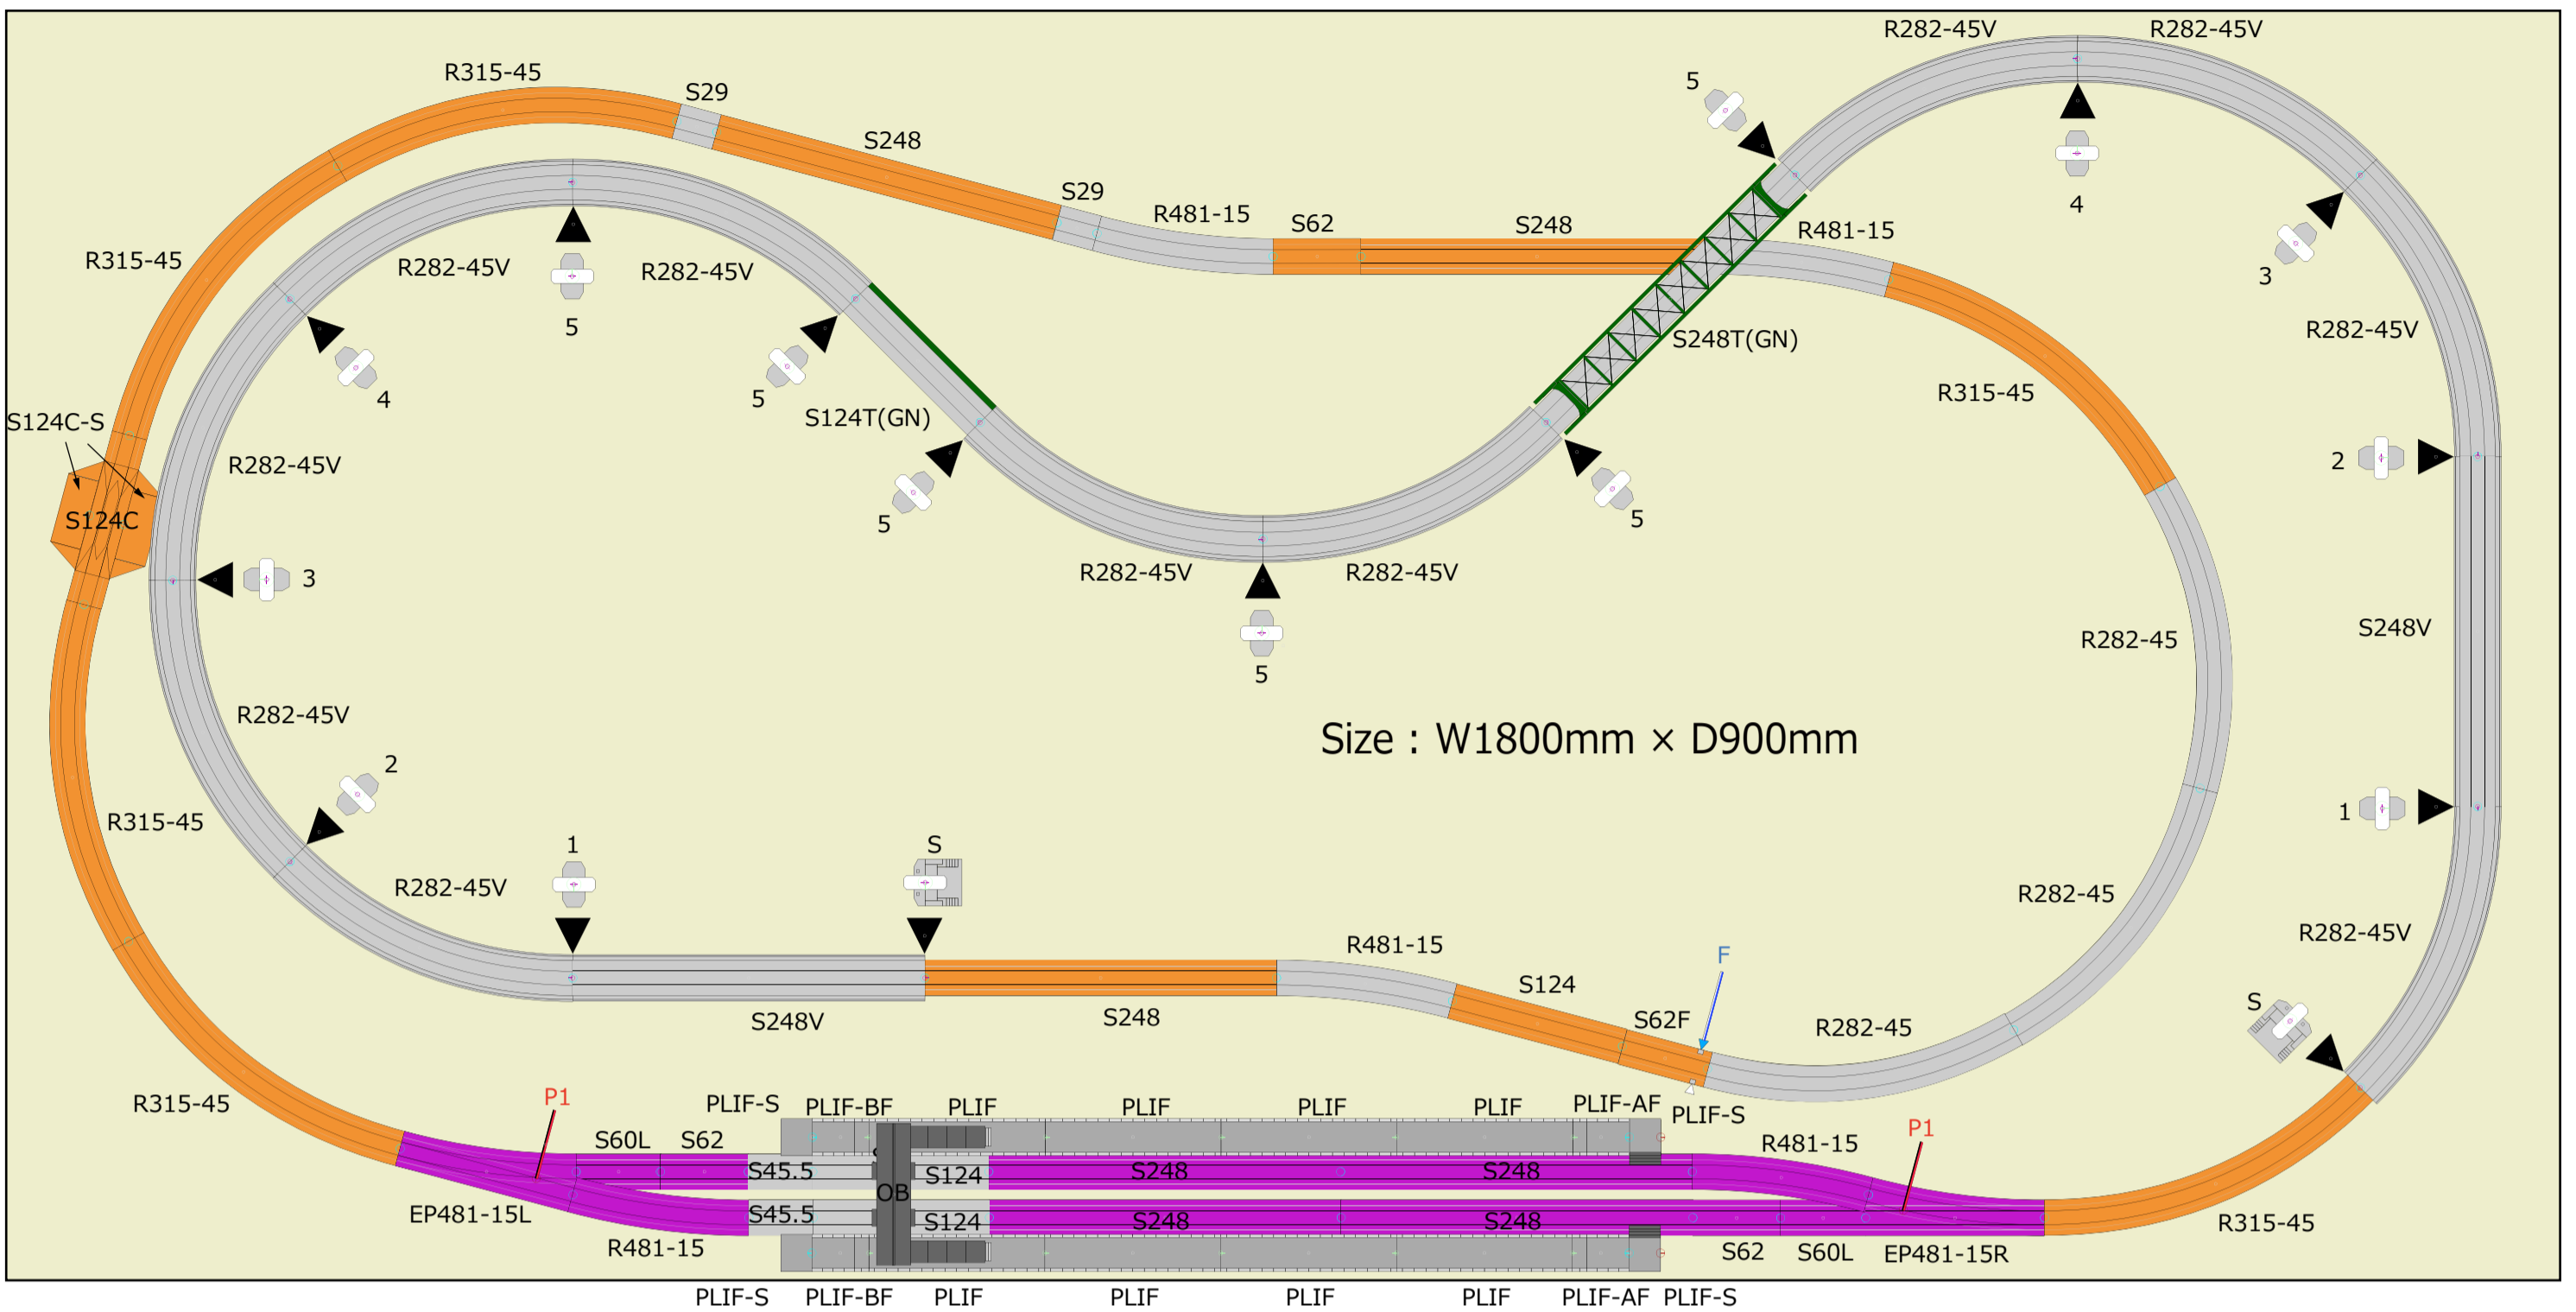

【20-850 エンドレス基本セット マスター1 (M1)】、もしくは人気の車両がセットになった【スターターセット・スペシャル】、
 【20-863 V4 対向式ホーム用 行違線 小型電動ポイントセット (¥7,800+税)】、
 高架線の単品類を加えて、ローカル線イメージのコンパクトなプランです。

※畳1枚相当を1800mm×900mmで描いています。

余剰パーツ

ユニットラックレイアウトプラン
<http://www.katomodels.com/unitrackplan/>