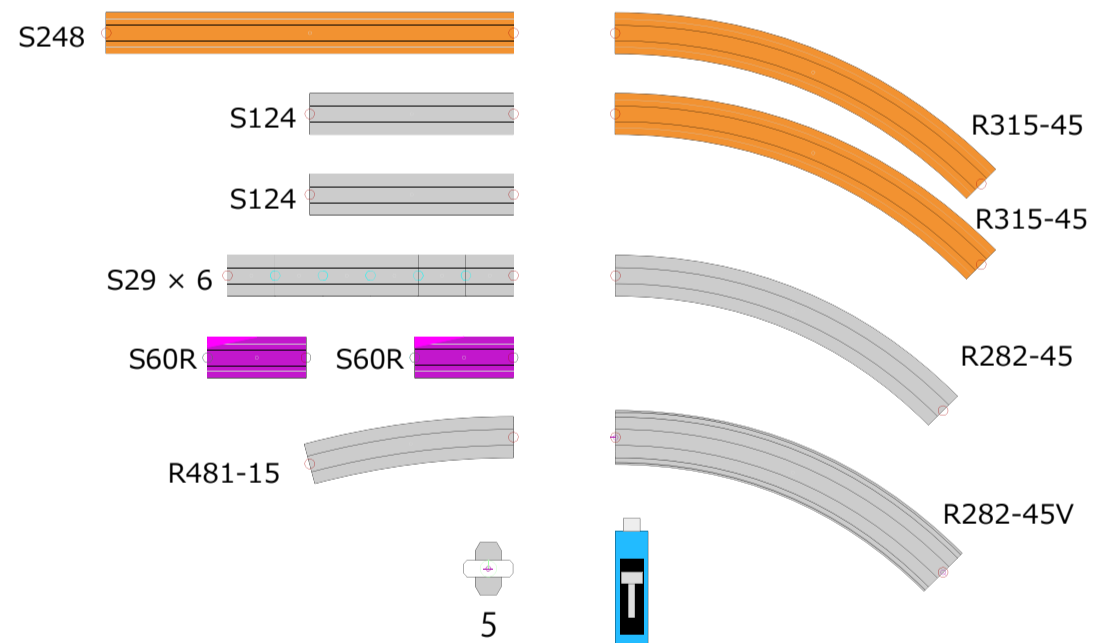

【20-850 エンドレス基本セット マスター1 (M1)】、もしくは人気の車両がセットになった【スターターセット・スペシャル】、
 【20-863 V4 対向式ホーム用 行違線 小型電動ポイントセット (¥7,800+税)】、
 高架線の単品類を加えて、ローカル線イメージのコンパクトなプランです。

※畳1枚相当を1800mm×900mmで描いています。

余剰パーツ

ユニットラックレイアウトプラン
<http://www.katomodels.com/unitrackplan/>