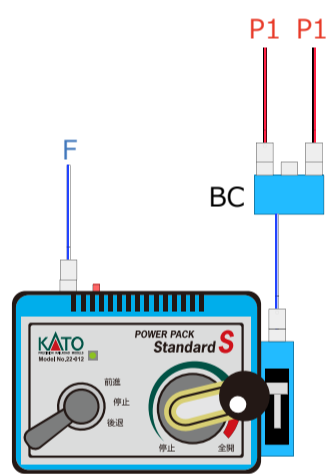

【20-850 エンドレス基本セット マスター1 (M1)】、もしくは人気の車両がセットになった【スターターセット・スペシャル】、
 【20-863 V4 対向式ホーム用 行違線 小型電動ポイントセット (¥7,800+税)】、
 高架線の単品類を加えて、ローカル線イメージのコンパクトなプランです。

※畳1枚相当を1800mm×900mmで描いています。

余剰パーツ

ユニットラックレイアウトプラン
<http://www.katomodels.com/unitrackplan/>