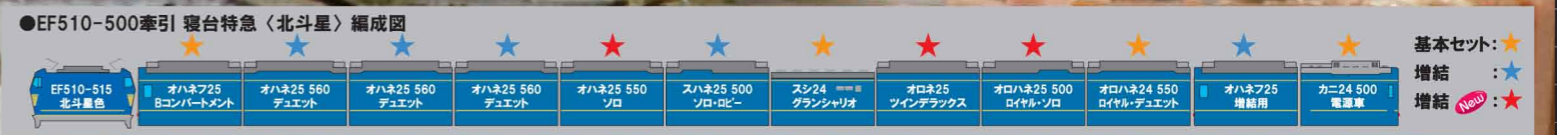

HO 寝台特急〈北斗星〉

24系 寝台特急「北斗星」
増結用客車を製品化！

HO オハネ25 550 ソロ 8月 New
1-568 ¥6,500+税

HO オロネ25 ツインデラックス 8月 New
1-569 ¥6,500+税

HO オロハネ25 500 ロイヤル・ソロ 9月 New
1-570 ¥6,500+税

HO EF510-500 北斗星色 9月 New
●515号機に車番変更 1-314 ¥12,800+税

HO DD51 北斗星色 10月以降
1-704 ¥16,000+税

HO 24系寝台特急〈北斗星〉
4両基本セット 3-515 ¥29,500+税 10月以降
オハネ25 560 デュエット 1-565 ¥6,800+税 10月以降
スハネ25 500 ソロ・ロビー 1-566 ¥6,500+税 10月以降
オハネフ25 増結用 1-567 ¥6,500+税 好評発売中

HO 人形:アテンダント 寝台特急:準備
6-531 ¥1,200+税
好評発売中

HO 人形:アテンダント 寝台特急:乗務
6-532 ¥1,500+税
好評発売中

*実車写真の転載・複製を禁じます。 *表示価格は本体価格で、消費税が別途かかります。
*製品のプロトタイプは写真と異なる場合があります。 *発売時期・仕様・価格などは、予告なく変更することもあります。