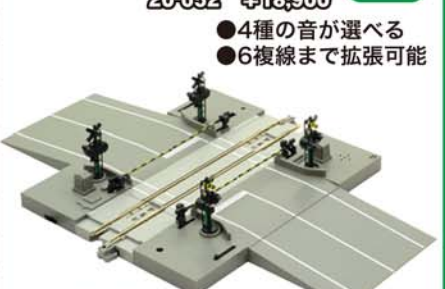

N 自動踏切S基本セット 20-652 ¥18,900

1月

N 自動踏切S複線化セット 20-653 ¥6,825

N センサー線路用延長ケーブル 20-654 ¥840

*実車写真の転載・複製を禁じます。

*表示価格は消費税(5%)込の標準価格です。

*製品のプロトタイプは写真と異なる場合があります。*発売時期・仕様・価格などは、予告なく変更することもあります。