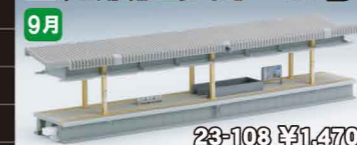

N E655系 なごみ(和) New

10-1123 5両セット ¥18,480

HO DD51 北斗星色 1-704 ¥16,800

(HO)EF510-500 北斗星色に続き
北海道の牽引機が登場!

New

JR北海道商品化許諾申請中

微妙に変化する車体色に3本の金帯
ハイグレード車両E655系が登場!

JR東日本商品化許諾済

N 383系 ワイドビューしなの

10-558 6両基本セット ¥18,900

10-559 4両増結セット ¥12,075

10-560 2両増結セット ¥6,300

JR東海承認済

N 北越急行 683系8000番台 スノーラビットエクスプレス
10-810 9両セット ¥25,200

北越急行株式会社承認済

N 近郊形島式ホーム A

23-107 ¥1,470

N 近郊形島式ホーム B

23-103 ¥1,470

線路クリーニングキット

24-022
¥609

9月

カト-Nゲージガイドブック

基礎編
25-030
¥315